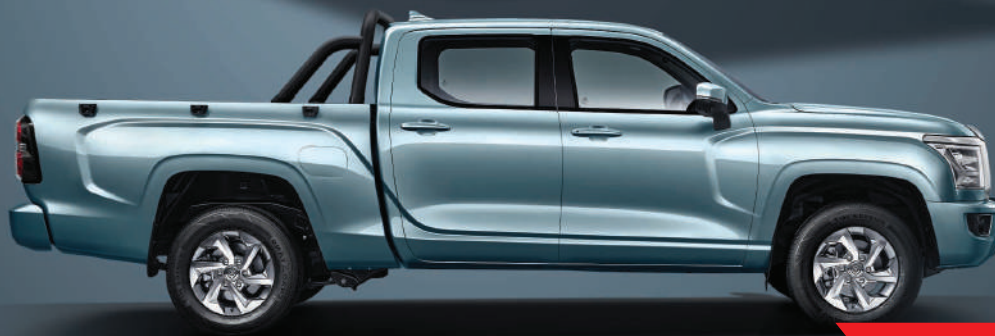

GWM

POER

POER

Photos non contractuelles

KINGKONG

5 ANS DE GARANTIE OU 150 000 KM

☎ 27 21 21 111

ABIDJAN : BD VALÉRY GISCARD D'ESTAING - YOPOUGON ZONE INDUSTRIELLE - COCODY BD MITTERRAND
SAN-PÉDRO : ZONE INDUSTRIELLE BOUAKÉ : ROND-POINT DE LA CATHÉDRALE DALOA : QUARTIER COMMERCE

@RIMCO MOTORS @GWRIMCOMOTORS WWW.RIMCO-MOTORS.COM @RIMCOMOTORS

**RIMCO
MOTORS**

FICHE TECHNIQUE

CARACTÉRISTIQUES TECHNIQUES	KINGKONG POER	
	DIESEL	ESSENCE
Cylindrée (L)	2	2
Transmission	4x4	4x4
Boîte de vitesses	Manuelle à 6 vitesses	Manuelle à 6 vitesses
Puissance (DIN)	160 Ch	145 Ch
Puissance fiscale (CV)	11	11
Torque maximum (N.m/rpm)	400/1800-3600	365/1800-3600
POIDS & DIMENSIONS		
Dimensions : Lxlxh (mm)	5365 X 1880 X 1815	5365 X 1880 X 1815
Garde au sol à vide (mm)	203	203
Dimensions benne (mm)	1550 X 1500 X 495	1550 X 1500 X 495
Empattement (mm)	3140	3140
Poids total à charge (Kg)	3025	3025
Poids à vide (Kg)	1975	1975
INTÉRIEUR		
Nombre de places	5	5
Revêtement sièges	Tissu	Tissu
Ordinateur de bord	3,5"	3,5"
Climatisation	Automatique	Automatique
Vitres électriques	AVI/AR	AVI/AR
EXTÉRIEUR		
Jantes	Aluminium 17"	Aluminium 17"
Pneumatiques	235/65 R17	235/65 R17
Pare-choc	AR	AR
Protection interne de la benne	✓	✓
Phares	Halogènes	Halogènes
Feux STOP à haute intensité	✓	✓
SÉCURITÉ ACTIVE		
ABS+EBD	✓	✓
Fonction de coupure automatique de carburant en cas de Collision	✓	✓
Double airbags frontaux	✓	✓
Système de blocage du différentiel (4x4)	✓	✓
COULEURS		

COLORIS DISPONIBLES

Noir Gris Blanc Rouge Vert